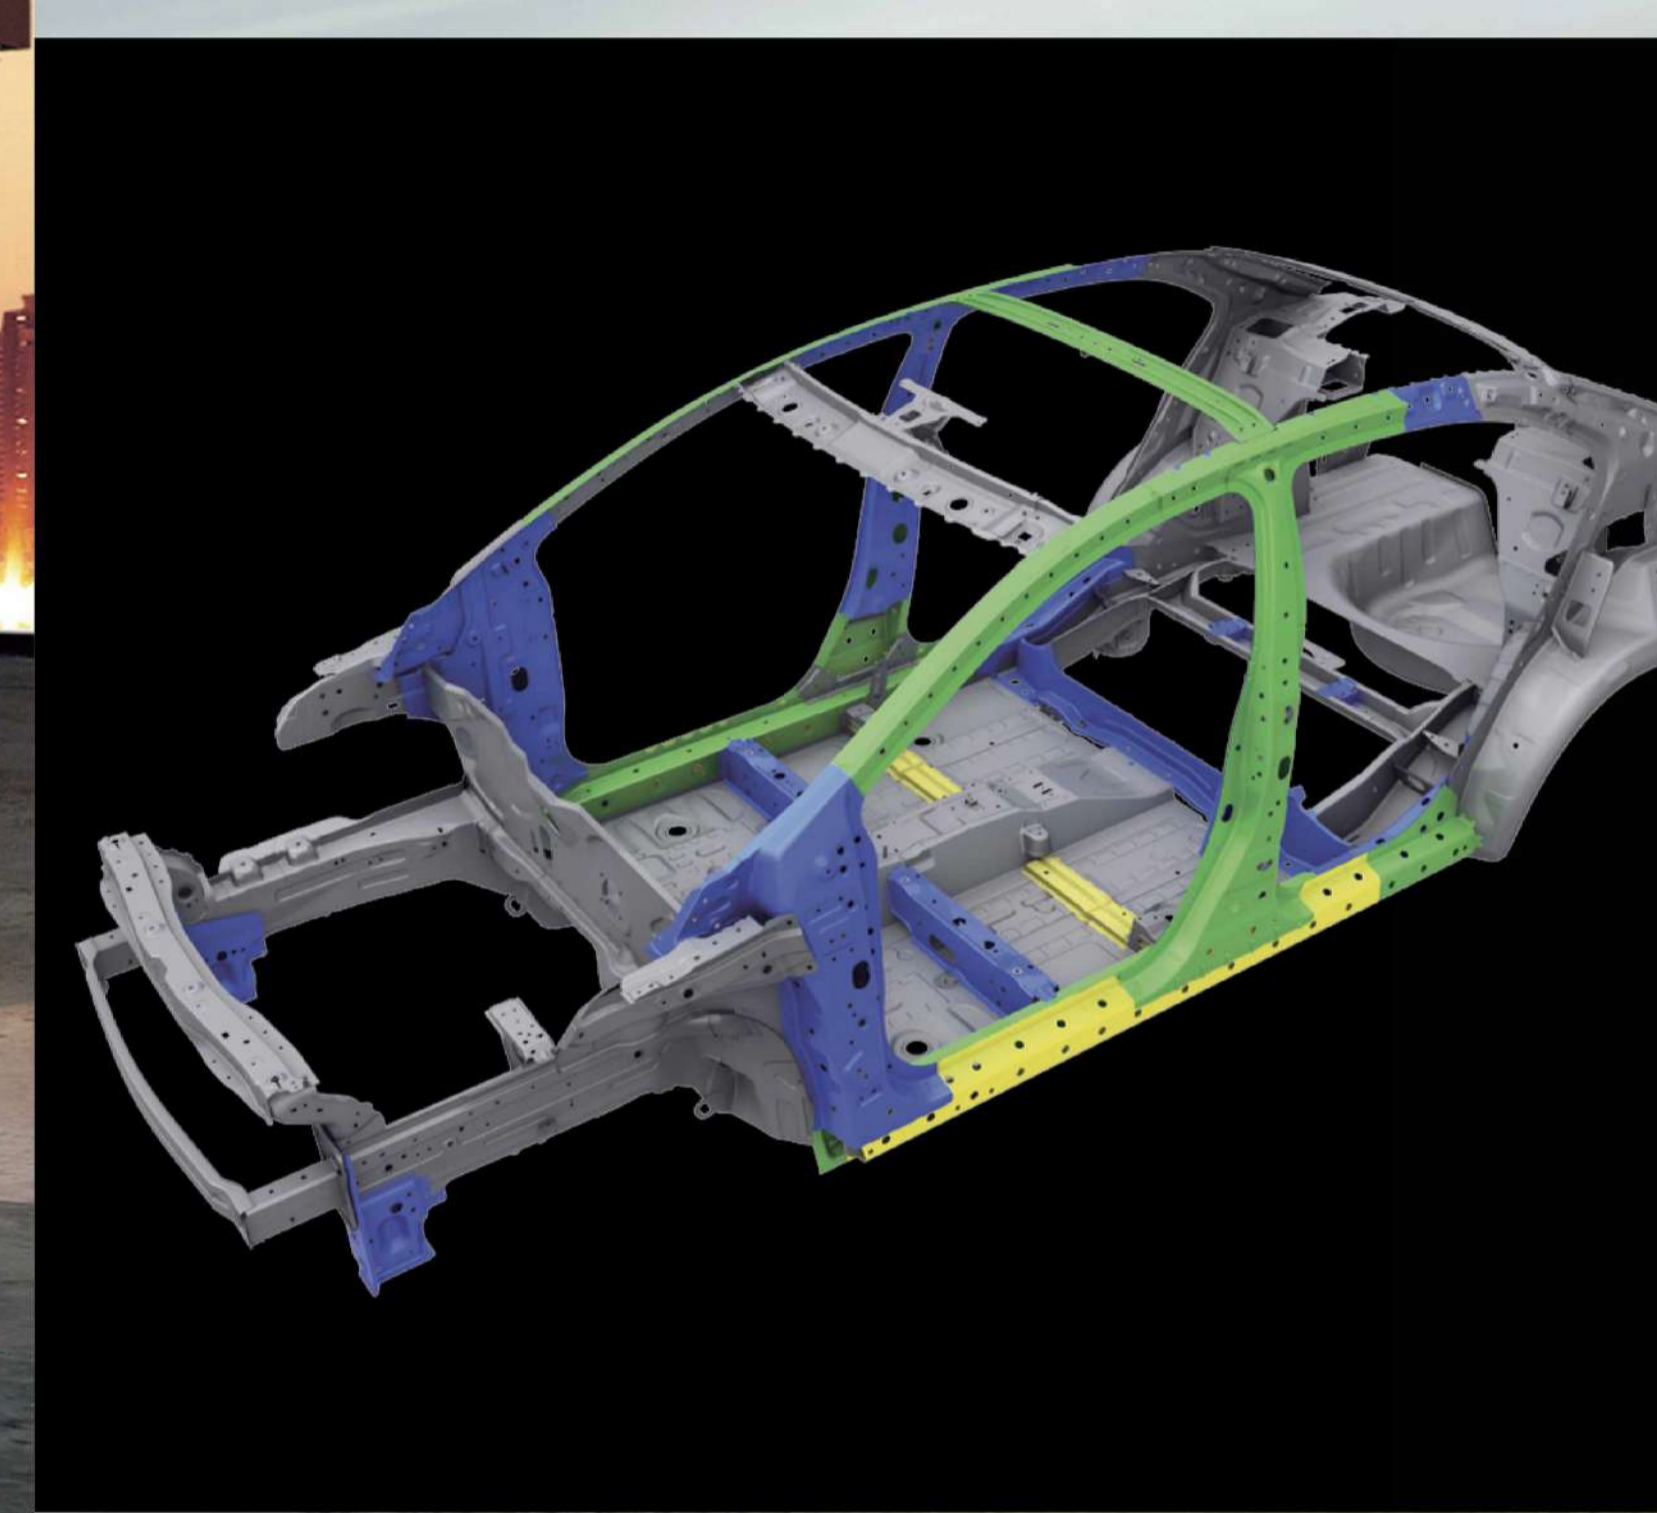

NVH⁺X

ช่วยลดเสียงรบกวนจากภายนอก และลดแรงสั่นสะเทือน
เมื่อความนุ่มนวลลดการขับขี่

โครงสร้างตัวถัง (TECT)*

ออกแบบพิเศษจากเหล็กกล้าคุณภาพสูง ปลอดภัยทุกการเดินทาง
*ผ่านมาตรฐานการปกป้องผู้โดยสารจากการชนด้านหน้าของยุโรปตามข้อกำหนดทางเทคนิค UN R94
มาตรฐานการปกป้องผู้โดยสารจากการชนด้านข้างของยุโรปตามข้อกำหนดทางเทคนิค UN R95

กุญแจนิรภัย IMMOBILIZER

ป้องกันการโจรกรรม
ได้อย่างมีประสิทธิภาพ

KEYLESS ENTRY

เปิด-ปิด ล็อกประตูง่ายๆ
โดยไม่ต้องกดกุญแจรีโมท